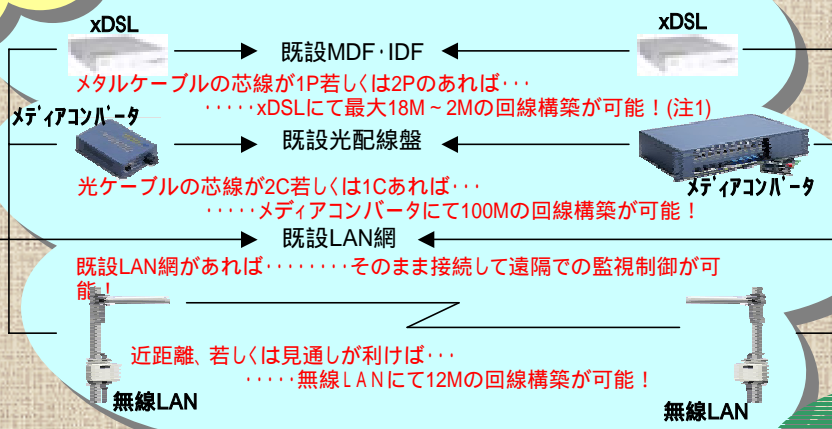

# LANを活用したシステムをご提案いたします！

Choice!

遠隔地の諸情報を収集、監視し、機器の制御も可能！  
(温度、湿度、電圧、電流等)

ネットワーク環境監視装置

カメラ集中管理録画装置

監視カメラの映像を長時間HDに録画出来ます

ネットワークカメラ

CCTV

同軸ケーブル

カメラ集中管理録画装置

既設・新設のCCTV監視カメラの映像をパソコンから見る事が出来ます  
(Live画像はもちろん、録画画像も思いのまま)

打合用にIP電話はいかがですか？

オールインワンタイプ

電話線 ゲートウェイタイプ

打合せ用各種IP電話

電話線

インターフェイスコンバータ

SNMPマネージャとの連動も可能！

1つのソフトで全てのカメラを監視できます  
保守端末を決めずにどの端末からも監視できます

LANを利用してのリレー動作を可能にします

インターフェイスコンバータ

緊急時の第一報を文字と光で確実に連絡！  
文字、絵、写真の変更も思いのまま

LEDボード

LEDボード、表示灯をパソコンから制御！